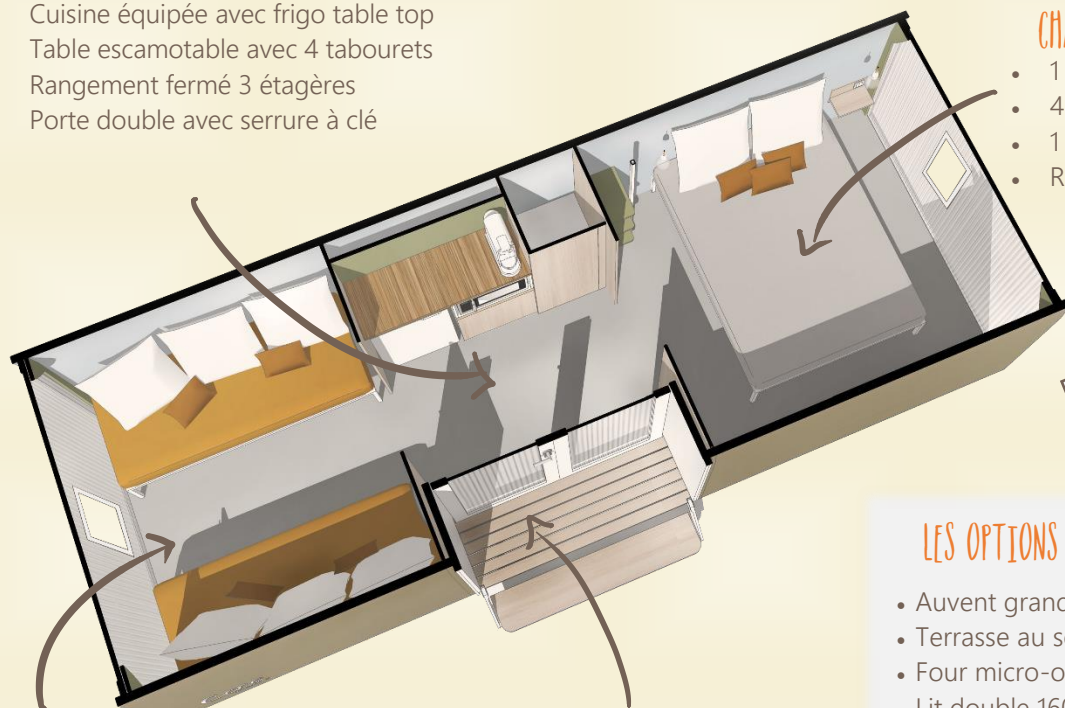

Coco Sweet

COCO C'EST NOUVO !

« COCO c'est un mobil-home à la forme ronde recouvert d'une toile. Ses murs sont rigides et isolés, sa porte d'entrée ferme à clef. Il peut recevoir 4 personnes avec ses 2 chambres équipées de sommiers avec matelas. Il n'offre pas de sanitaire mais une kitchenette équipée d'un four micro-ondes et d'un frigo »

« La vie en COCO se prolonge sur la terrasse sous l'auvent »

PIECE DE VIE

- Cuisine équipée avec frigo table top
- Table escamotable avec 4 tabourets
- Rangement fermé 3 étagères
- Porte double avec serrure à clé

CHAMBRE 1

- 1 chevet
- 4 rideaux occultants
- 1 lit double 140 x 190 cm
- Rangement 3 étagères avec penderie

LES OPTIONS POSSIBLES

- Auvent grand format 3m20 x 2m50
- Terrasse au sol 3m x 2m50
- Four micro-ondes
- Lit double 160 x 200
- Chauffage mobile air pulsé
- Moustiquaire fixe sur battant ouvrant à projection de la porte d'entrée
- Bac de rangement en PVC sous lit supplémentaire
- Plaque électrique

SEJOUR / CHAMBRE 2

- 2 banquettes transformables en 2 lits simples de 80 x 190
- 2 bacs de rangement sur roulettes glissés sous un lit
- 4 rideaux occultants
- 2 pochettes de rangement
- Possibilité de lit bébé