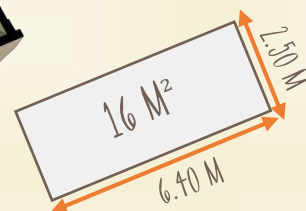

CHAMBRE 1

- 1 chevet
- 4 rideaux occultants
- 1 lit double 140 x 190 cm
- Rangement 3 étagères avec penderie

LES OPTIONS POSSIBLES

- Auvent grand format 3m20 x 2m50
- Terrasse au sol 3m x 2m50
- Four micro-ondes
- Lit double 160 x 200
- Chauffage mobile air pulsé
- Moustiquaire fixe sur battant ouvrant à projection de la porte d'entrée
- Bac de rangement en PVC sous lit supplémentaire
- Plaque électrique